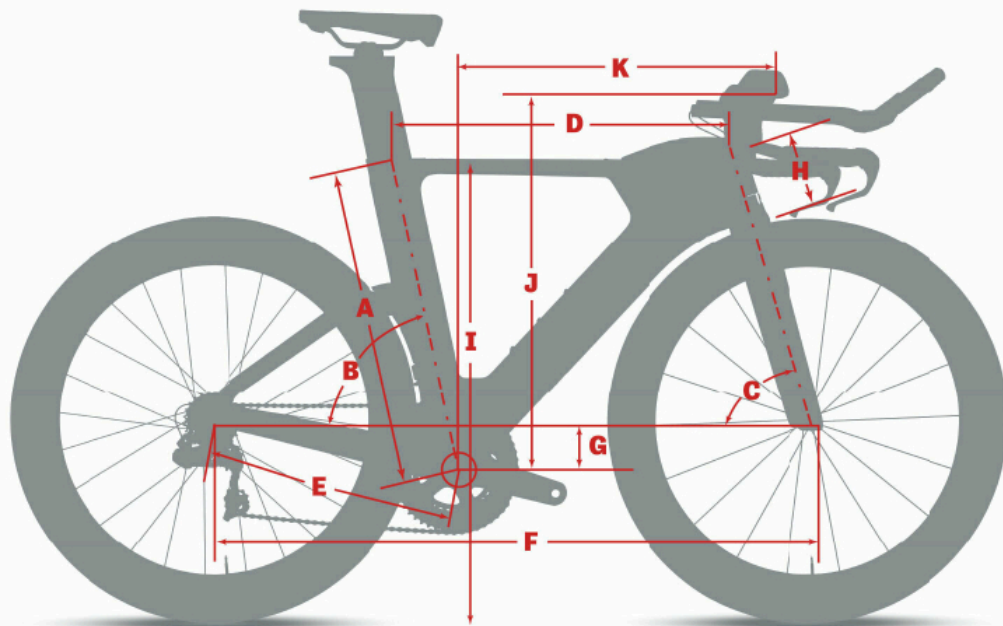

2026 Argon 18 E117 Shimano 105 - Geometry

Measurement	XXS	XS	S	M	L	XL
Seat tube Height		45,5	50,0	51,6	54,2	56,8
Seat tube angle		78,0	78,0	78,0	78,0	78,0
Head Tube Angle		72,0	72,0	72,0	72,0	72,0
Top tube length		49,2	50,4	51,7	52,7	54,5
Chain stay length		41,3	41,3	41,3	41,3	41,3
Wheelbase		97,6	98,9	100,4	101,7	103,8
BB Drop		7,0	7,0	7,0	7,0	7,0

Measurement	XXS	XS	S	M	L	XL
Head Tube Length 3D (0mm)		4,9	6,0	7,7	10,4	13,1
Head Tube Length 3D (35mm)		8,4	9,5	11,2	13,9	16,6
Stand Over Height		72,9	76,7	78,2	80,8	83,3
Fork Length (Axle-to-crown)		37,5	37,5	37,5	37,5	37,5
Fork Rake		4,5	4,5	4,5	4,5	4,5

Fit (Stack and Reach)

Measurement	XXS	XS	S	M	L	XL
Armpad stack		58,3- 61,2	59,4- 62,2	60,9- 63,8	63,6- 66,4	66,1- 69,0
Armpad Reach		40,1- 48,6	42,1- 50,6	44,1- 52,5	45,6- 54,0	47,8- 56,3
Saddle Height Min		60,0	64,5	66,1	68,7	71,3
Saddle Height Max		77,0	81,5	83,1	85,7	88,3