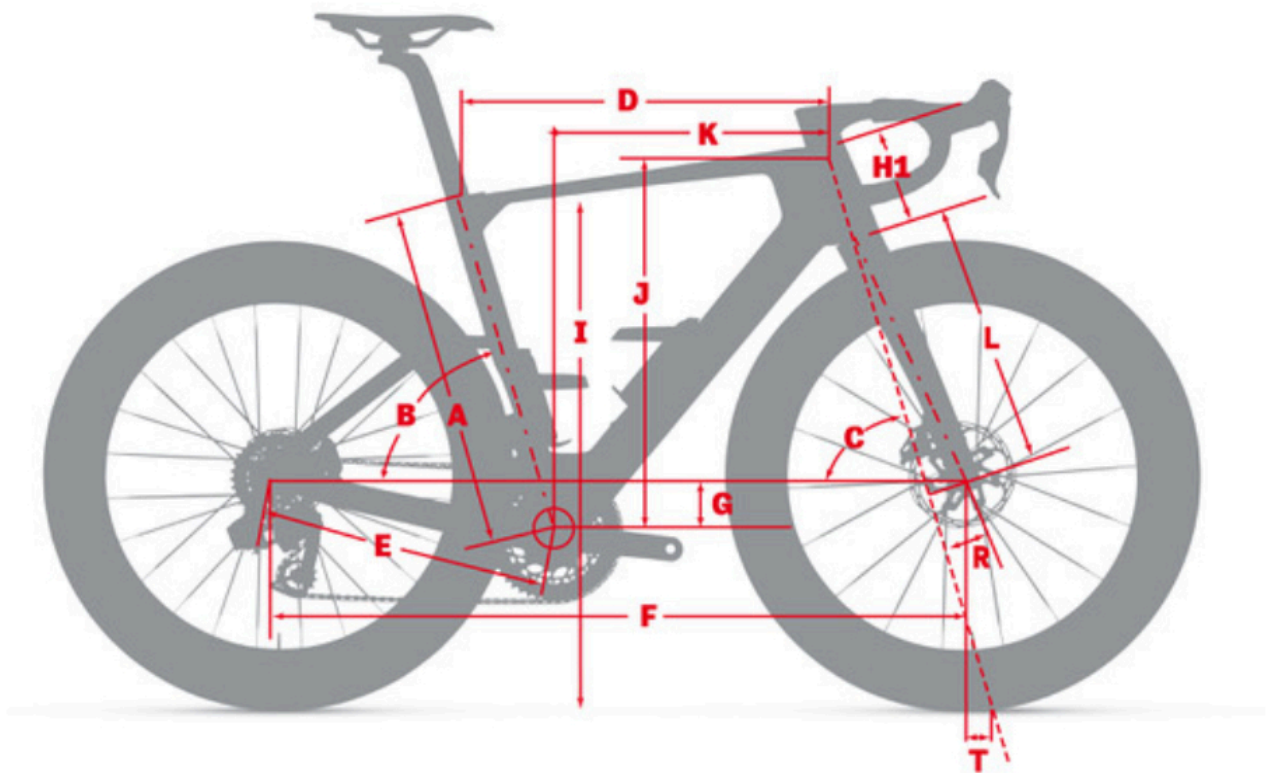

# 2026 Argon 18 Nitrogen Pro Shimano Dura-Ace Di2 - Aurora Charcoal - Geometry

Measurement	XXS	XS	S	M	L	XL
Seat tube Height	39,5	42,5	46.0	50,5	55.0	59,5
Seat tube angle	75.0	74,5	74.0	73,5	73.0	72,5
Head Tube Angle	71,2	72,1	72,7	72,7	72,7	73.0
Top tube length	50,2	51,9	53,7	55,7	57,8	60,1
Chain stay length	41.0	41.0	41.0	41.0	41.0	41.0
Wheelbase	96,7	97,2	97,5	99.0	100,6	102.0

Measurement	XXS	XS	S	M	L	XL
BB Drop	7,1	7,5	7,9	7,9	7,9	7,9
Head Tube Length S	8,1	9,7	11,3	13,8	16,5	19,2
Stand Over Height	68,2	70,6	73,4	77,2	81,0	84,8
Fork Length (Axle-to-crown)	37,6	37,6	37,6	37,6	37,6	37,6
Fork Rake	4,9	4,9	4,5	4,5	4,5	4,5

### Fit (Stack and Reach)

Measurement	XXS	XS	S	M	L	XL
Stack	48,6	50,8	53,1	55,5	58,0	60,7
Reach	37,0	37,7	38,4	39,2	40,0	40,9
Saddle Height Min	56,5	59,5	63,0	67,5	72,0	76,5
Saddle Height Max	71,5	74,5	78,0	82,5	87,0	91,5