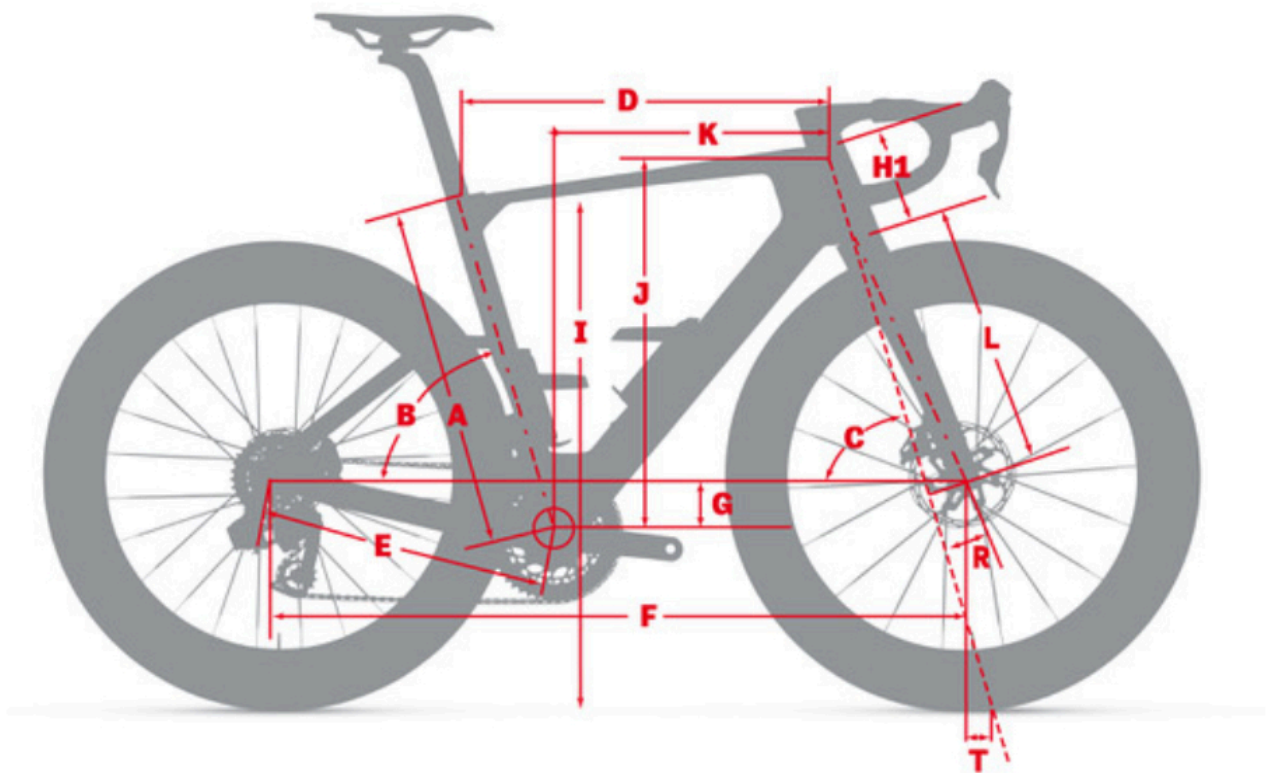

# 2026 Argon 18 Nitrogen Pro Shimano Ultegra Di2 - Aurora Charcoal - Geometry

Measurement	XXS	XS	S	M	L	XL
Seat tube Height	39,5	42,5	46.0	50,5	55.0	59,5
Seat tube angle	75.0	74,5	74.0	73,5	73.0	72,5
Head Tube Angle	71,2	72,1	72,7	72,7	72,7	73.0
Top tube length	50,2	51,9	53,7	55,7	57,8	60,1
Chain stay length	41.0	41.0	41.0	41.0	41.0	41.0
Wheelbase	96,7	97,2	97,5	99.0	100,6	102.0

<b>Measurement</b>	<b>XXS</b>	<b>XS</b>	<b>S</b>	<b>M</b>	<b>L</b>	<b>XL</b>
BB Drop	7,1	7,5	7,9	7,9	7,9	7,9
Head Tube Length S	8,1	9,7	11,3	13,8	16,5	19,2
Stand Over Height	68,2	70,6	73,4	77,2	81,0	84,8
Fork Length (Axle-to-crown)	37,6	37,6	37,6	37,6	37,6	37,6
Fork Rake	4,9	4,9	4,5	4,5	4,5	4,5

### **Fit (Stack and Reach)**

<b>Measurement</b>	<b>XXS</b>	<b>XS</b>	<b>S</b>	<b>M</b>	<b>L</b>	<b>XL</b>
Stack	48,6	50,8	53,1	55,5	58,0	60,7
Reach	37,0	37,7	38,4	39,2	40,0	40,9
Saddle Height Min	56,5	59,5	63,0	67,5	72,0	76,5
Saddle Height Max	71,5	74,5	78,0	82,5	87,0	91,5