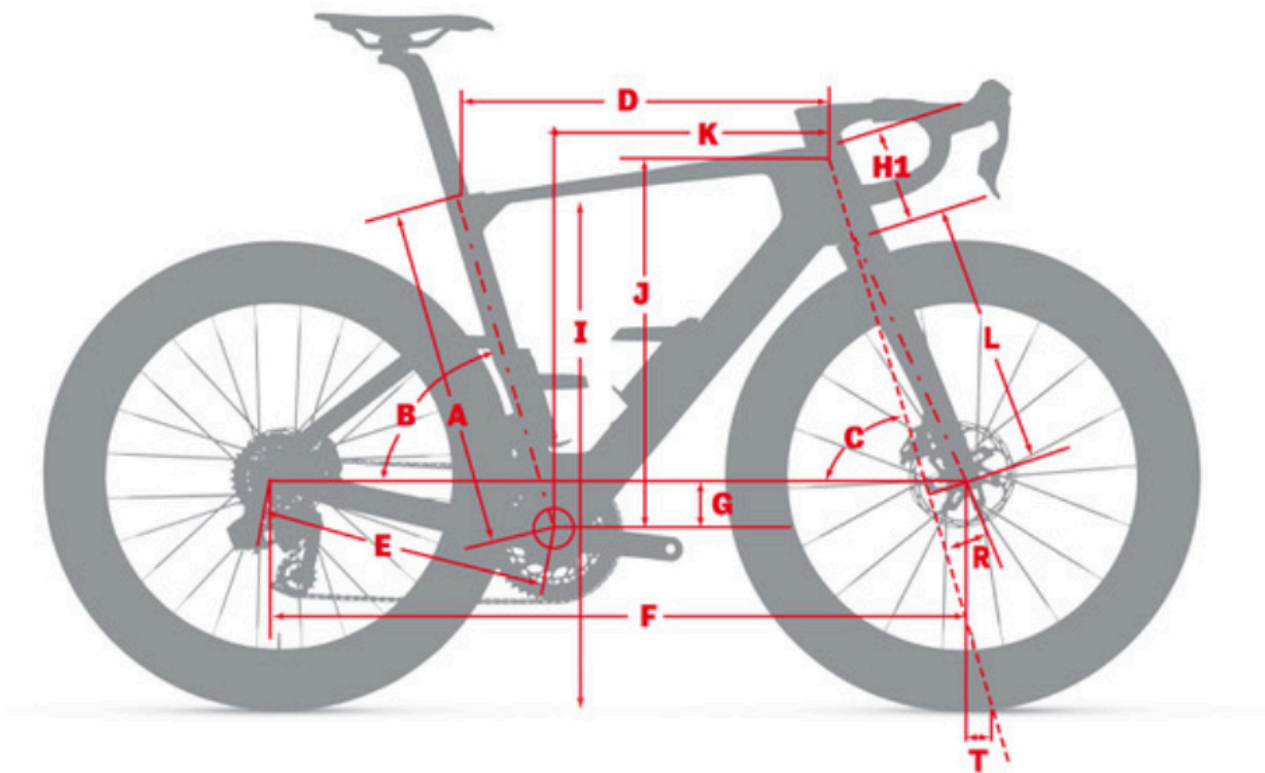

2026 Argon 18 Nitrogen Pro Red Sram AXS - Aurora Charcoal - Geometry

Measurement	XXS	XS	S	M	L	XL
Seat tube Height	39,5	42,5	46.0	50,5	55.0	59,5
Seat tube angle	75.0	74,5	74.0	73,5	73.0	72,5
Head Tube Angle	71,2	72,1	72,7	72,7	72,7	73.0
Top tube length	50,2	51,9	53,7	55,7	57,8	60,1
Chain stay length	41.0	41.0	41.0	41.0	41.0	41.0
Wheelbase	96,7	97,2	97,5	99.0	100,6	102.0

Measurement	XXS	XS	S	M	L	XL
BB Drop	7,1	7,5	7,9	7,9	7,9	7,9
Head Tube Length S	8,1	9,7	11,3	13,8	16,5	19,2
Stand Over Height	68,2	70,6	73,4	77,2	81,0	84,8
Fork Length (Axle-to-crown)	37,6	37,6	37,6	37,6	37,6	37,6
Fork Rake	4,9	4,9	4,5	4,5	4,5	4,5

Fit (Stack and Reach)

Measurement	XXS	XS	S	M	L	XL
Stack	48,6	50,8	53,1	55,5	58,0	60,7
Reach	37,0	37,7	38,4	39,2	40,0	40,9
Saddle Height Min	56,5	59,5	63,0	67,5	72,0	76,5
Saddle Height Max	71,5	74,5	78,0	82,5	87,0	91,5