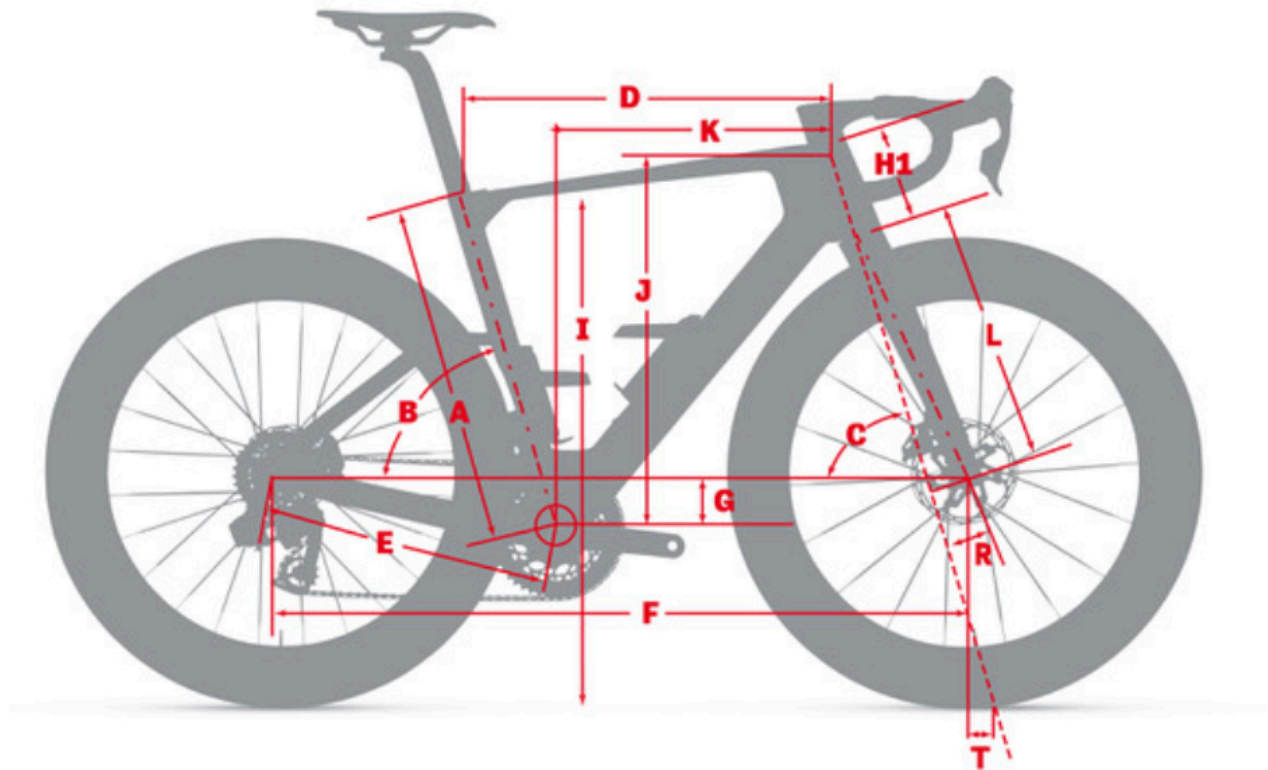

# 2026 Argon 18 Nitrogen Sram Force AXS E1 - Geometry

Measurement	XXS	XS	S	M	L	XL
Seat tube Height	39,5	42,5	46.0	50,5	55.0	59,5
Seat tube angle	75.0	74,5	74.0	73,5	73.0	72,5
Head Tube Angle	71,2	72,1	72,7	72,7	72,7	73.0
Top tube length	50,2	51,9	53,7	55,7	57,8	60,1
Chain stay length	41.0	41.0	41.0	41.0	41.0	41.0
Wheelbase	96,7	97,2	97,5	99.0	100,6	102.0
BB Drop	7,1	7,5	7,9	7,9	7,9	7,9

Measurement	XXS	XS	S	M	L	XL
Head Tube Length S	8,1	9,7	11,3	13,8	16,5	19,2
Stand Over Height	68,2	70,6	73,4	77,2	81,0	84,8
Fork Length (Axle-to-crown)	37,6	37,6	37,6	37,6	37,6	37,6
Fork Rake	4,9	4,9	4,5	4,5	4,5	4,5

### Fit (Stack and Reach)

Measurement	XXS	XS	S	M	L	XL
Stack	48,6	50,8	53,1	55,5	58,0	60,7
Reach	37,0	37,7	38,4	39,2	40,0	40,9
Saddle Height Min	56,5	59,5	63,0	67,5	72,0	76,5
Saddle Height Max	71,5	74,5	78,0	82,5	87,0	91,5