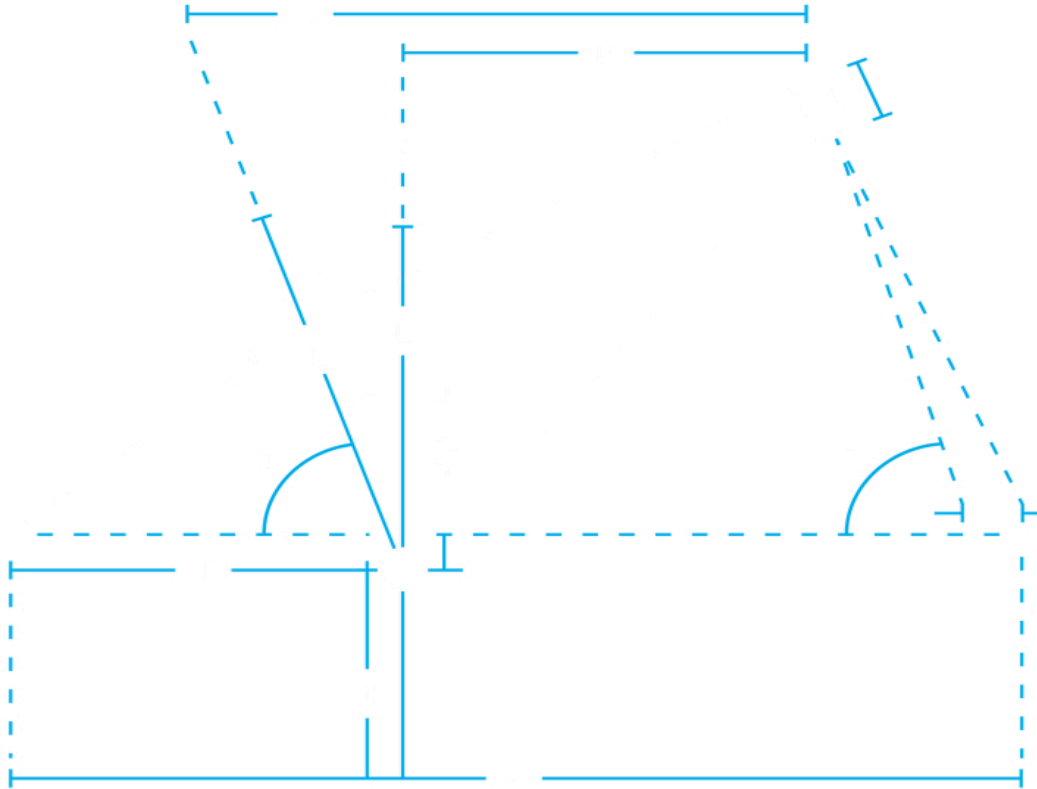

# 2026 Marin Alpine Trail 1 - Brown Blue - Geometrical Chart

Geometry	S	M	L	XL
A Stack	620	634	643	647
B Reach	430	460	490	520
C Headtube angle	63.5°	63.5°	63.5°	63.5°
D Headtube length	100	115	125	130
E Seattube length	400	420	430	460
F Seattube angle	79°	79°	79°	79°
G Toptube effective	556	592	626	659
H Bb height	352	352	352	352
I Bb drop	24   7	24   7	24   7	24   7
J Chainstay	435	435	435	435
K Wheelbase	1211	1248	1283	1318

<b>Geometry</b>	<b>S</b>	<b>M</b>	<b>L</b>	<b>XL</b>
L Standover height	683	690	695	698
M Fork offset	44	44	44	44
N Seatpost diameter	34.9	34.9	34.9	34.9
O Handlebar width	780	780	780	780
P Stem length	35	35	35	35
Q Crank length	160	160	160	160