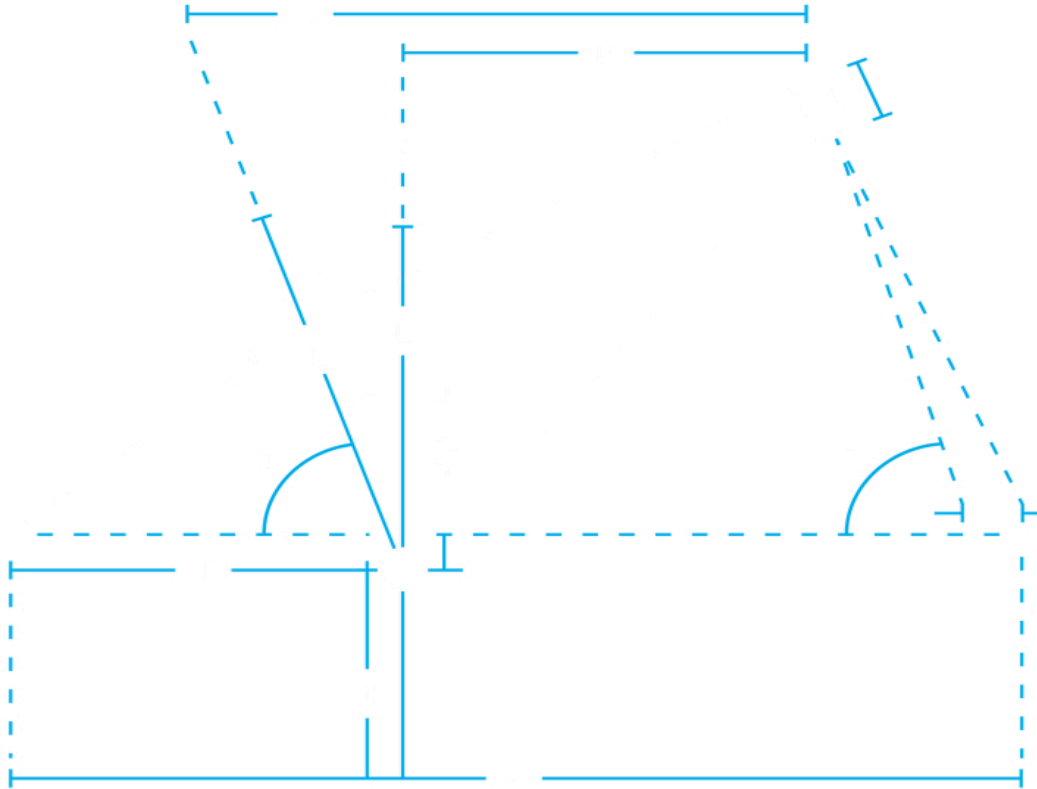

# 2026 Marin Alpine Trail XR AXS - Magenta Blue - Geometrical Chart

Geometry	S	M	L	XL
A Stack	620	634	643	647
B Reach	430	460	490	520
C Headtube angle	63.5°	63.5°	63.5°	63.5°
D Headtube length	100	115	125	130
E Seattube length	400	420	430	460
F Seattube angle	79°	79°	79°	79°
G Toptube effective	556	592	626	659
H Bb height	352	352	352	352
I Bb drop	24   7	24   7	24   7	24   7
J Chainstay	435	435	435	435
K Wheelbase	1211	1248	1283	1318

<b>Geometry</b>	<b>S</b>	<b>M</b>	<b>L</b>	<b>XL</b>
L Standover height	683	690	695	698
M Fork offset	44	44	44	44
N Seatpost diameter	34.9	34.9	34.9	34.9
O Handlebar width	780	780	780	780
P Stem length	35	35	35	35
Q Crank length	160	160	160	160