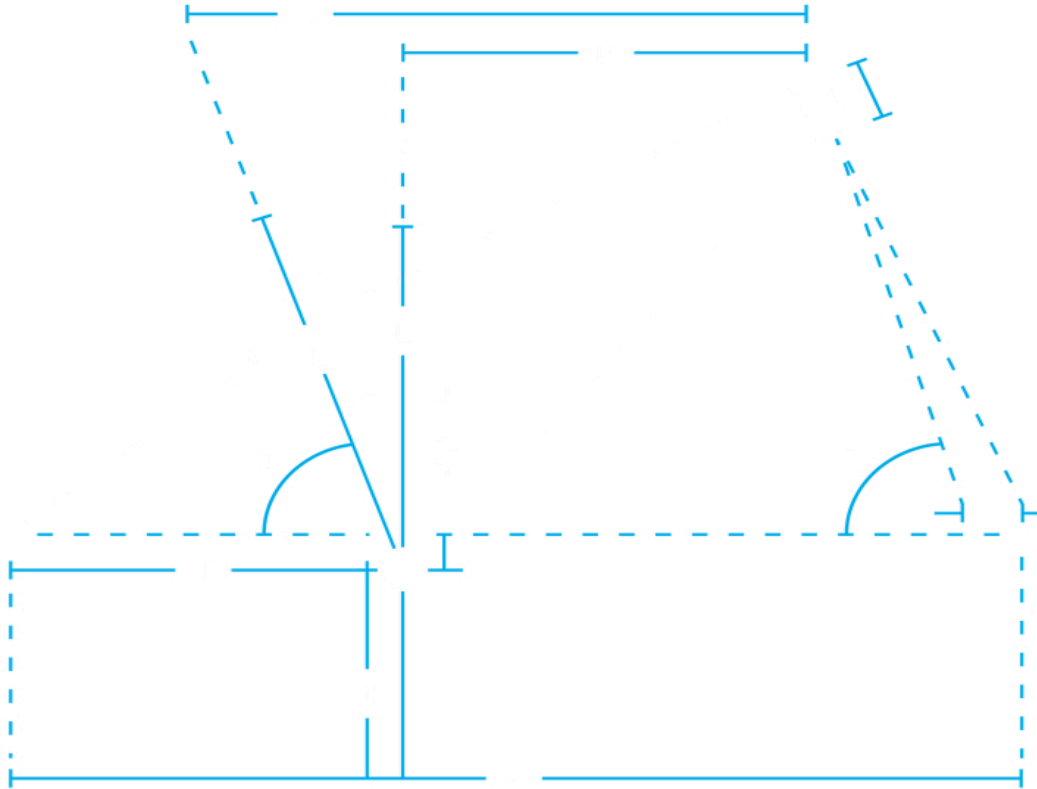

# 2026 Marin Alpine Trail XR - Silver Black - Geometrical Chart

Geometry	S	M	L	XL
A Stack	620	634	643	647
B Reach	430	460	490	520
C Headtube angle	63.5°	63.5°	63.5°	63.5°
D Headtube length	100	115	125	130
E Seattube length	400	420	430	460
F Seattube angle	79°	79°	79°	79°
G Toptube effective	556	592	626	659
H Bb height	352	352	352	352
I Bb drop	24   7	24   7	24   7	24   7
J Chainstay	435	435	435	435
K Wheelbase	1211	1248	1283	1318

<b>Geometry</b>	<b>S</b>	<b>M</b>	<b>L</b>	<b>XL</b>
L Standover height	683	690	695	698
M Fork offset	44	44	44	44
N Seatpost diameter	34.9	34.9	34.9	34.9
O Handlebar width	780	780	780	780
P Stem length	35	35	35	35
Q Crank length	160	160	160	160