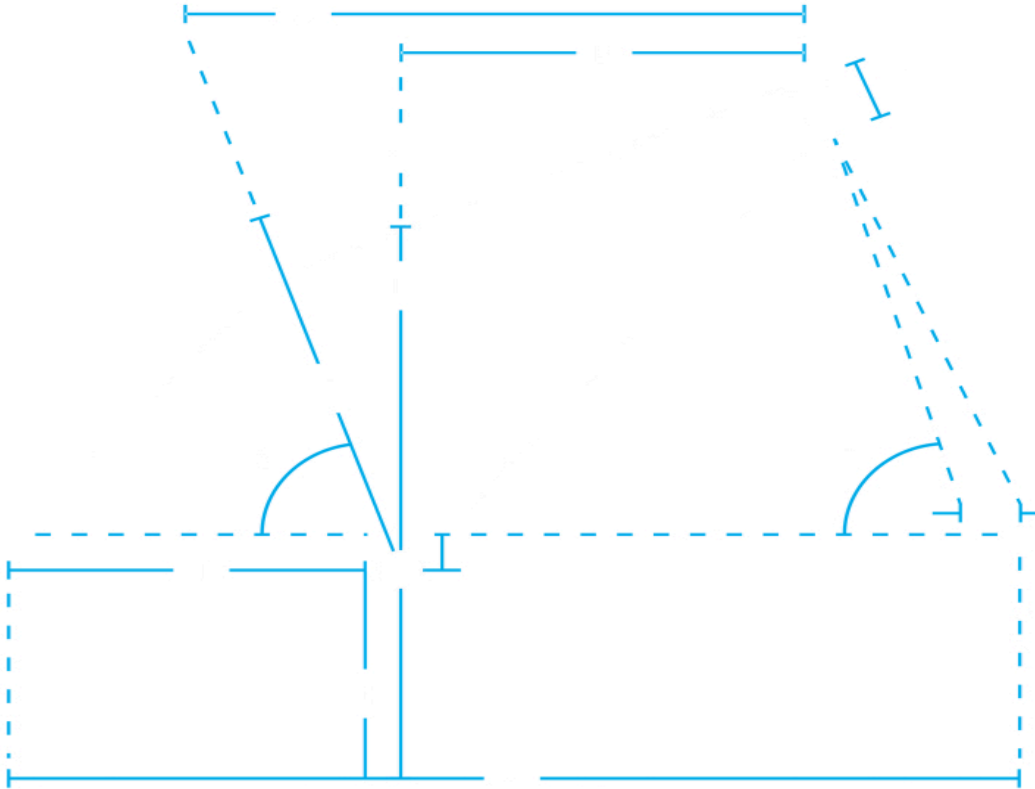

## 2026 Marin Gestalt XR - Black/Grey - Geometrical Chart

Geometry	S	M	L	XL
A Stack	547.6	566	589.1	621.5
B Reach	400	420	440	460
C Headtube angle	67.5°	67.5°	67.5°	67.5°
D Headtube length	130	150	175	210
E Seattube length	460	485	505	530
F Seattube angle	75°	74°	74°	74°
G Toptube effective	546.7	582.3	608.9	638.2
H Bb height	282.5	282.5	282.5	282.5
I Bb drop	80	80	80	80
J Chainstay	425	425	425	425
K Wheelbase	1065.2	1092.8	1122.4	1155.6

<b>Geometry</b>	<b>S</b>	<b>M</b>	<b>L</b>	<b>XL</b>
L Standover height	678.6	687.7	708.6	734.5
M Fork offset	50	50	50	50
N Seatpost diameter	27.2	27.2	27.2	27.2
O Handlebar width	440	460	480	480
P Stem length	50	50	50	50
Q Crank length	170	170	175	175