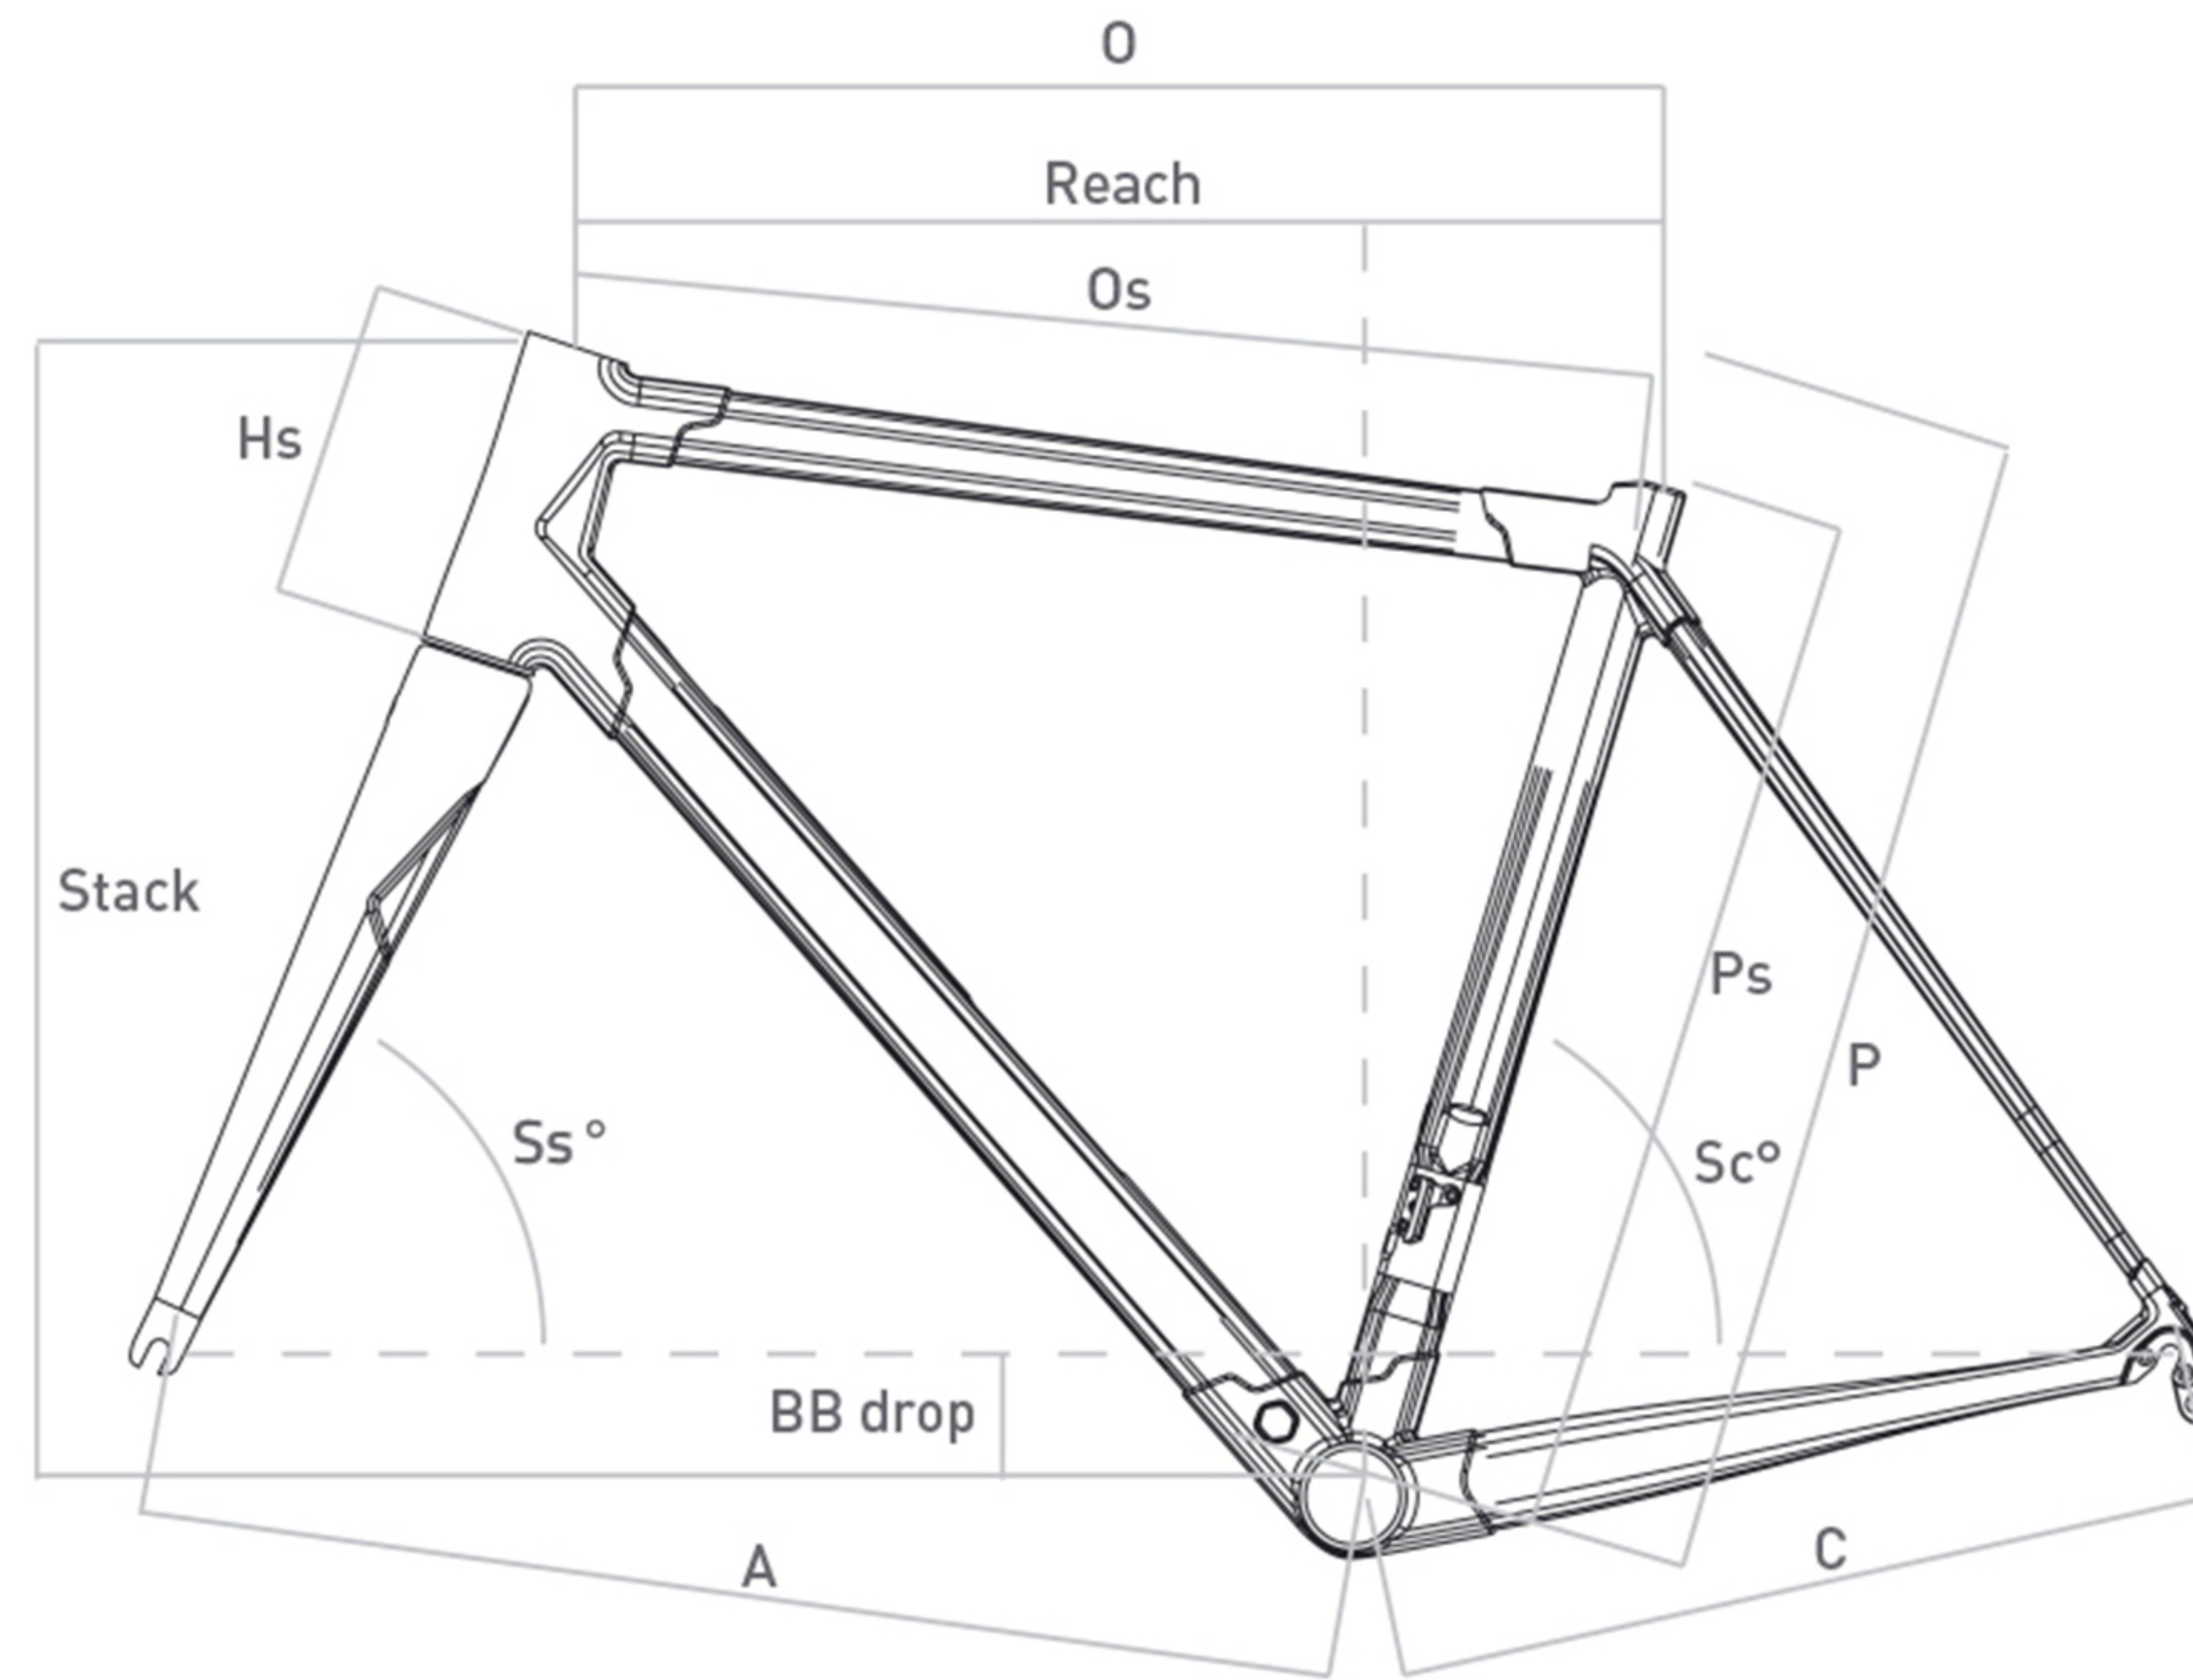

CG4

High

Size	Ps	Os	Fork	rake	Sc	A	C	Hs	Ss	bbdrop	P	O	Stack	Reach
48h	480	513	379	43	74,5	587	408	137	71,52	69	563	529	542	378
50h	500	525	379	43	74	591	410	156	71,62	70	584	540	562	378
52h	520	532	379	43	73,57	594	410	173	71,92	70	604	550	579	379
54h	540	546	379	43	72,83	596	412	190	72,49	70	625	565	597	380
56h	560	564	379	43	72,71	608	414	202	72,88	70	639	582	610	392