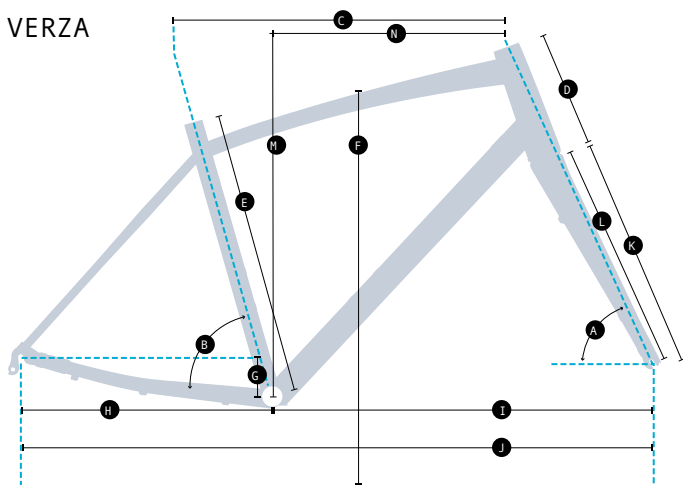

VERZA

VERZA SPEED (A-2.0)	XS   47cm	S   51cm	M   54cm	L   56cm	XL   58cm	XXL   61cm
(A) HEAD TUBE ANGLE	70	70	70	70	70	70
(B) SEAT TUBE ANGLE	74	74	74	74	74	74
(C) TOP TUBE LENGTH (EFFECTIVE)	540	555	570	585	600	620
(D) HEAD TUBE LENGTH	140	160	180	200	220	240
(E) SEAT TUBE LENGTH (CENTER TO TOP)	350	400	450	500	550	600
(F) STAND OVER HEIGHT	627	663	710	756	800	843
(G) BOTTOM BRACKET DROP	70	70	70	70	70	70
(H) REAR CENTER	445	445	445	445	445	445
(I) FRONT CENTER	613	629	645	662	678	699
(J) WHEELBASE	1048	1064	1081	1097	1114	1135
(K) FORK LENGTH	393	393	393	393	393	393
(L) FORK OFFSET	48	48	48	48	48	48
(M) STACK	555	574	593	612	631	649
(N) REACH	381	390	400	410	419	434