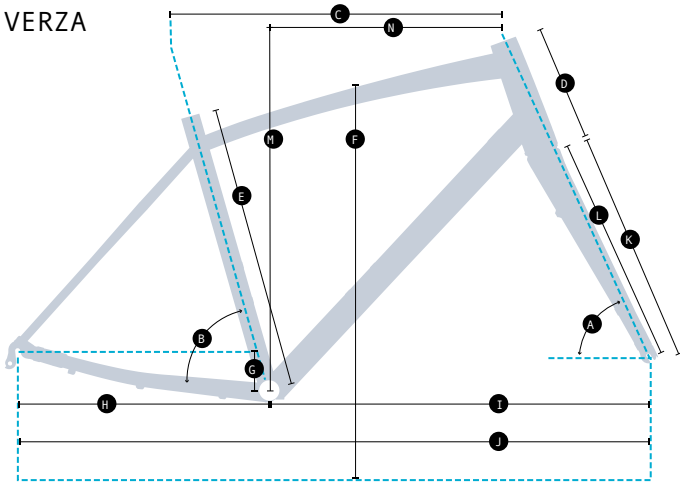

VERZA

VERZA SPEED ST (A-2.0)	XS 47cm	S 51cm	M 54cm	L 56cm
(A) HEAD TUBE ANGLE	70	70	70	70
(B) SEAT TUBE ANGLE	74	74	74	74
(C) TOP TUBE LENGTH (EFFECTIVE)	540	555	570	585
(D) HEAD TUBE LENGTH	140	160	180	200
(E) SEAT TUBE LENGTH (CENTER TO TOP)	350	400	450	500
(F) STAND OVER HEIGHT	-	-	-	-
(G) BOTTOM BRACKET DROP	70	70	70	70
(H) REAR CENTER	445	445	445	445
(I) FRONT CENTER	613	629	645	662
(J) WHEELBASE	1048	1064	1081	1097
(K) FORK LENGTH	393	393	393	393
(L) FORK OFFSET	48	48	48	48
(M) STACK	555	574	593	612
(N) REACH	381	390	400	410