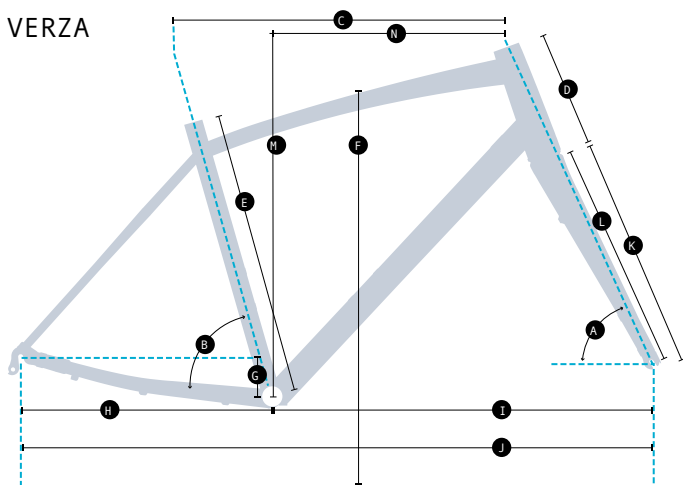

VERZA

VERZA SPEED (A-2.0)	XS 47cm	S 51cm	M 54cm	L 56cm	XL 58cm	XXL 61cm
(A) HEAD TUBE ANGLE	70	70	70	70	70	70
(B) SEAT TUBE ANGLE	74	74	74	74	74	74
(C) TOP TUBE LENGTH (EFFECTIVE)	540	555	570	585	600	620
(D) HEAD TUBE LENGTH	140	160	180	200	220	240
(E) SEAT TUBE LENGTH (CENTER TO TOP)	350	400	450	500	550	600
(F) STAND OVER HEIGHT	627	663	710	756	800	843
(G) BOTTOM BRACKET DROP	70	70	70	70	70	70
(H) REAR CENTER	445	445	445	445	445	445
(I) FRONT CENTER	613	629	645	662	678	699
(J) WHEELBASE	1048	1064	1081	1097	1114	1135
(K) FORK LENGTH	393	393	393	393	393	393
(L) FORK OFFSET	48	48	48	48	48	48
(M) STACK	555	574	593	612	631	649
(N) REACH	381	390	400	410	419	434