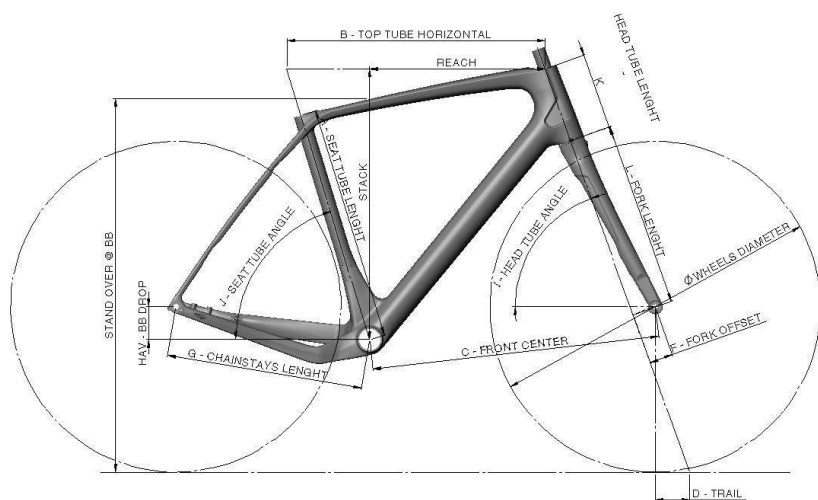

765 GRAVEL RS BLACK CHROMATIC FRAMESET - GEOMETRY

	XS	S	M	L	XL
Stack	530	554	578	602	626
Reach	355	365	375	385	395
I - Tube de direction (°)	70.3	70.3	70.3	70.3	70.3
J - Tube de selle (°)	74	74	73	73	73
A - Tube de selle	470	490	510	535	560
B - Tube horizontal	507	524	552	569	586.5
C - Front Center	577	595.5	614	632.5	651
D - Trail	72	72	72	72	72
F - Déport de fourche	50	50	50	50	50
G - Bases	420	420	420	420	420
K - Tube de direction	111.5	137	162.5	188	213.5
L - Fourche	395	395	395	395	395
HAV	70	70	70	70	70