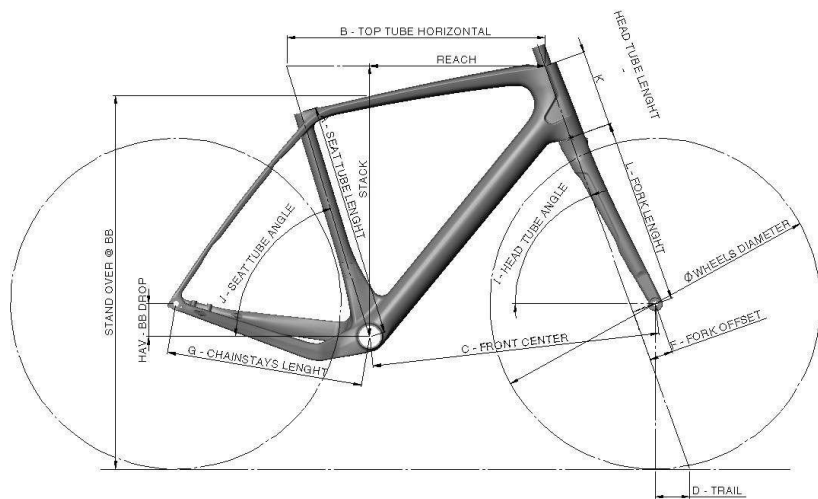

765 GRAVEL RS BLACK CHROMATIC PETROL FULL GLOSSY - GEOMETRY

	XS	S	M	L	XL
Stack	530	554	578	602	626
Reach	355	365	375	385	395
I - Head tube (°)	70.3	70.3	70.3	70.3	70.3
J - Seat tube (°)	74	74	73	73	73
A - Seat tube	470	490	510	535	560
B - Top Tube horizontal	507	524	552	569	586.5
C - Front Center	577	595.5	614	632.5	651
D - Trail	72	72	72	72	72
F - Fork offset	50	50	50	50	50
G - Chainstays	420	420	420	420	420
K - Head tube	111.5	137	162.5	188	213.5
L - Fork	395	395	395	395	395
HAV	70	70	70	70	70
Standover	745	765	793	816	843