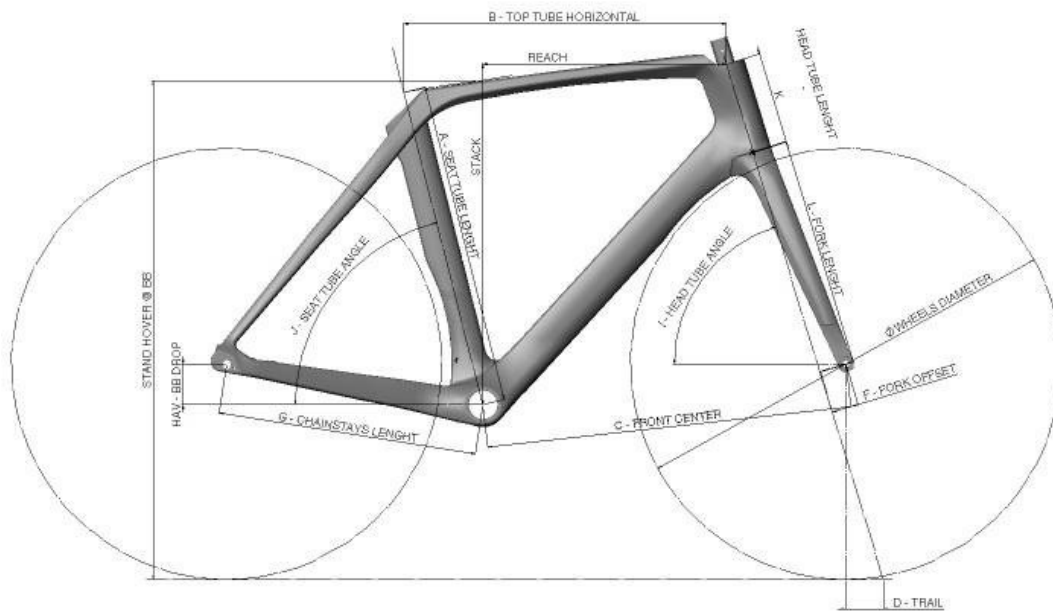

795 BLADE BLACK METALLIC RED MAT GLOSSY - GEOMETRY

	XS	S	M	L	XL
Stack	505	529	553	578	601
Reach	367	377	386	396	406
I - Head tube (°)	71,8	71,8	73	73	73
A - Seat tube	445	469.7	494.4	519.2	544
B - Top Tube horizontal	494.1	510.1	526.2	545	558.3
C - Front Center	567.7	585.5	584.3	601.5	618.8
D - Trail	60.1	60.1	59.9	59.9	59.9
F - Fork offset	50	50	43	43	43
G - Chainstays	415	415	415	415	415
K - Head tube	111.9	137.1	155.7	180.8	205.9
L - Fork	368	368	368	368	368
HAV	65	65	65	65	65
J - Seat tube (°)	75,8	75,8	75,8	75,8	75,8