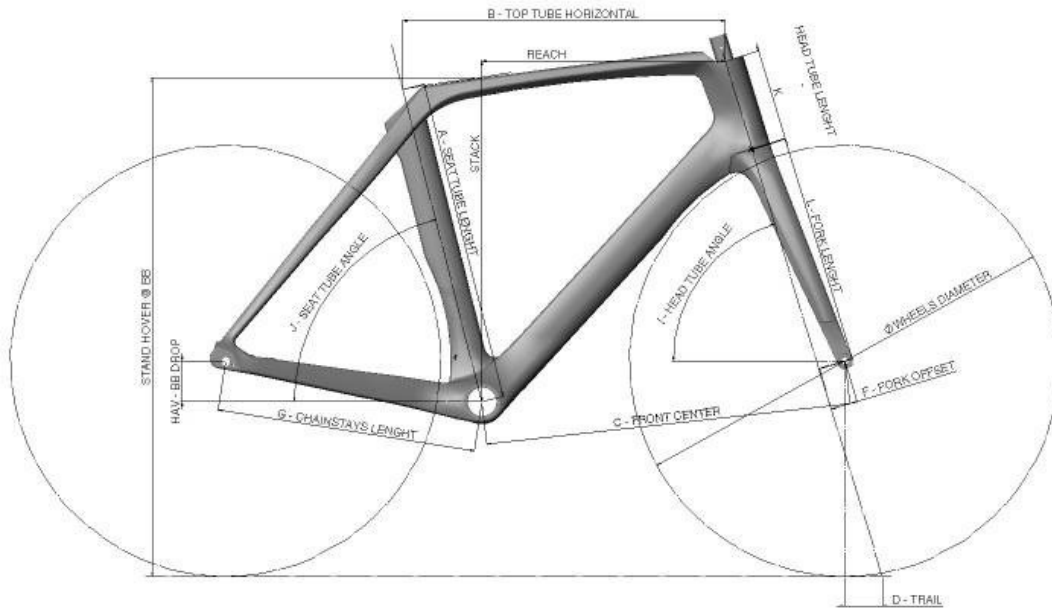

795 BLADE R38D BLACK METALLIC RED MAT GLOSSY - GEOMETRY

	XS	S	M	L	XL
Stack	505	529	553	578	601
Reach	367	377	386	396	406
I - Head tube (°)	71,8	71,8	73	73	73
J - Seat tube (°)	75,8	75,8	75,8	75,8	75,8
A - Seat tube	445	469.7	494.4	519.2	544
B - Top Tube horizontal	494.1	510.1	526.2	545	558.3
C - Front Center	567.7	585.5	584.3	601.5	618.8
D - Trail	60.1	60.1	59.9	59.9	59.9
F - Fork offset	50	50	43	43	43
G - Chainstays	415	415	415	415	415
K - Head tube	111.9	137.1	155.7	180.8	205.9
L - Fork	368	368	368	368	368
HAV	65	65	65	65	65
Standover	748	771	796	821	844