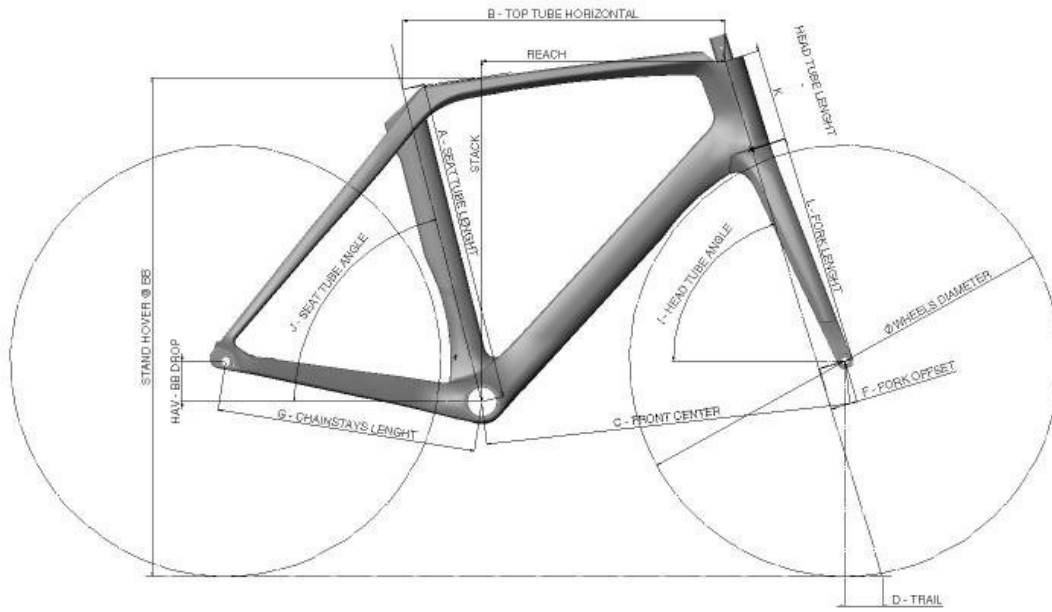

795 BLADE RS PROTEAM WHITE FULL GLOSSY - GEOMETRY

	<b>XS</b>	<b>S</b>	<b>M</b>	<b>L</b>	<b>XL</b>
<b>Stack</b>	505	529	553	578	601
<b>Reach</b>	367	377	386	396	406
<b>I - Head tube (°)</b>	71,8	71,8	73	73	73
<b>J - Seat tube (°)</b>	75,8	75,8	75,8	75,8	75,8
<b>A - Seat tube</b>	445	469.7	494.4	519.2	544
<b>B - Top Tube horizontal</b>	494.1	510.1	526.2	545	558.3
<b>C - Front Center</b>	567.7	585.5	584.3	601.5	618.8
<b>D - Trail</b>	60.1	60.1	59.9	59.9	59.9
<b>F - Fork offset</b>	50	50	43	43	43
<b>G - Chainstays</b>	415	415	415	415	415
<b>K - Head tube</b>	111.9	137.1	155.7	180.8	205.9
<b>L - Fork</b>	368	368	368	368	368
<b>HAV</b>	65	65	65	65	65
<b>Standover</b>	748	771	796	821	844