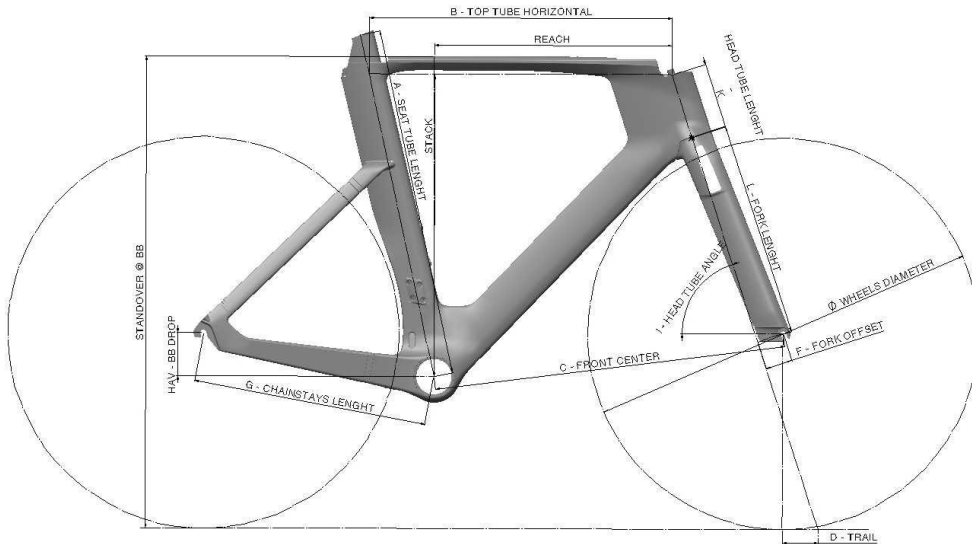

796 MONOBLADE RS - FRAMESET - GEOMETRY

	XS-S	S-M	L-XL
Stack	488	522.5	557
Reach	382	409	436
I - Head tube (°)	72	72	72
J - Seat tube (°)	76.5	76.5	76.5
A - Seat tube	570	606	641
B - Top tube horizontal	498	533	568
C - Front Center	570	608	646
D - Trail	61.5	61.5	61.5
F - Fork offset	46	46	46
G - Chainstays	405	405	405
K - Head tube	77.7	114	150.3
L - Fork	371.5	371.5	371.5
HAV	75	75	75
Standover	781	815.5	850