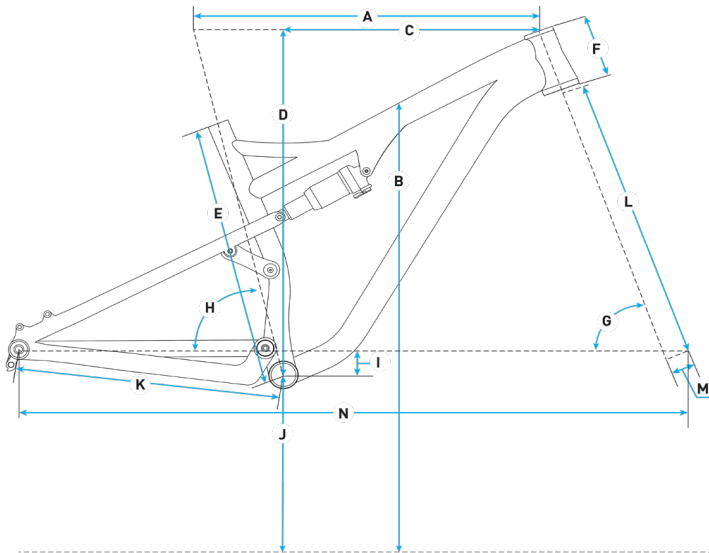

2022 Salsa Spearfish Carbon Frame Geometry Chart

Size	SM - 120mm Fork	MD - 120mm Fork	LG - 120mm Fork	XL- 120mm Fork	SM - 110mm Fork	MD - 110mm Fork	LG - 110mm Fork	XL - 110mm Fork
A. Effective Top Tube	593 / 592	615 / 614	636 / 635	658 / 657	592 / 591	614 / 613	635 / 634	657 / 656
B. Stand Over	733 / 736	744 / 747	755 / 758	765 / 768	730 / 732	740 / 742	751 / 754	761 / 764
C. Reach	423 / 425	442 / 444	461 / 463	480 / 482	428 / 430	446 / 449	465 / 468	484 / 487
D. Stack	608 / 606	617 / 615	626 / 624	635 / 633	604 / 603	613 / 612	622 / 621	632 / 630
E. Total Seat Tube Length	419	444	483	520	419	444	483	520
F. Headtube Length	103	113	123	133	103	113	123	133
G. Headtube Angle	67.8 / 68.0	67.8 / 68.0	67.8 / 68.0	67.8 / 68.0	68.3 / 68.5	68.3 / 68.5	68.3 / 68.5	68.3
H. Seat Tube Angle	74.3 / 74.5	74.3 / 74.5	74.3 / 74.5	74.3 / 74.5	74.8 / 75.0	74.8 / 75.0	74.8 / 75.0	74.8
I. BB Drop	39 / 36	39 / 36	39 / 36	39 / 36	43 / 40	43 / 40	43 / 40	43 / 40
K. Chainstay Length	433 / 432	433 / 432	433 / 432	433 / 432	433 / 432	433 / 432	433 / 432	433 / 432
L. Fork Length Axle to Crown	531	531	531	531	521	521	521	521
M. Fork Offset	51	51	51	51	51	51	51	51
N. Wheelbase	1140	1163	1186	1209	1137	1160	1182	1205
Crank Arm Length	170	170	175	175	170	170	175	175
Handlebar Width	760mm	800mm	800mm	800mm	760mm	800mm	800mm	800mm
Recommended Rider Height	165cm◆173cm	173cm◆180cm	180cm◆188cm	188cm◆UP	165cm◆173cm	173cm◆180cm	180cm◆188cm	188cm◆UP
Stem Length	50	50	50	50	50	50	50	50

Measurements based on:

- An unsprung bike (no sag)
- An average 120mm 29/27.5+ suspension fork at 25% sag
- Aa 29 x 2.35" tire measuring 744mm in diameter
- Standover is measured from vertically from ground to bend in top tube, subtract 2-8mm (0.1-0.3") for 27.5 x 2.8-3.0 tires