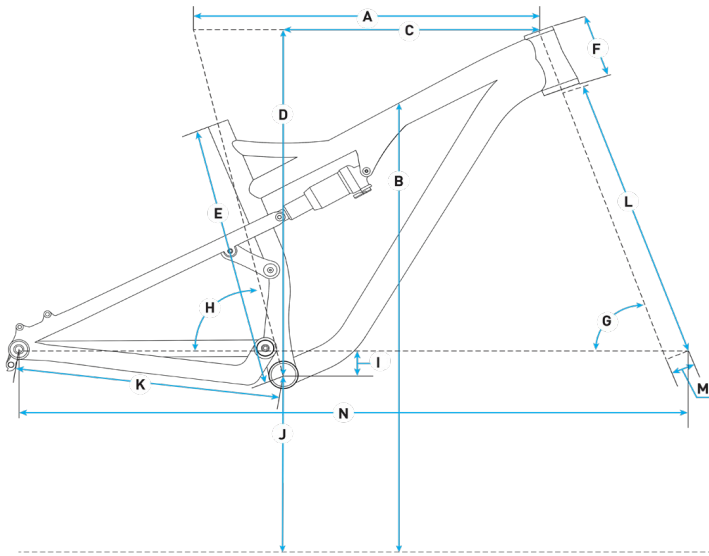

2022 Salsa Spearfish Carbon SLX Geometry Chart

Size	SM - 120mm Fork	MD - 120mm Fork	LG - 120mm Fork	XL-120mm Fork	SM - 110mm Fork	MD - 110mm Fork	LG - 110mm Fork	XL - 110mm Fork
A. Effective Top Tube	593 / 592	615 / 614	636 / 635	658 / 657	592 / 591	614 / 613	635 / 634	657 / 656
B. Stand Over	733 / 736	744 / 747	755 / 758	765 / 768	730 / 732	740 / 742	751 / 754	761 / 764
C. Reach	423 / 425	442 / 444	461 / 463	480 / 482	428 / 430	446 / 449	465 / 468	484 / 487
D. Stack	608 / 606	617 / 615	626 / 624	635 / 633	604 / 603	613 / 612	622 / 621	632 / 630
E. Total Seat Tube Length	419	444	483	520	419	444	483	520
F. Headtube Length	103	113	123	133	103	113	123	133
G. Headtube Angle	67.8 / 68.0	67.8 / 68.0	67.8 / 68.0	67.8 / 68.0	68.3 / 68.5	68.3 / 68.5	68.3 / 68.5	68.3
H. Seat Tube Angle	74.3 / 74.5	74.3 / 74.5	74.3 / 74.5	74.3 / 74.5	74.8 / 75.0	74.8 / 75.0	74.8 / 75.0	74.8
I. BB Drop	39 / 36	39 / 36	39 / 36	39 / 36	43 / 40	43 / 40	43 / 40	43 / 40
K. Chainstay Length	433 / 432	433 / 432	433 / 432	433 / 432	433 / 432	433 / 432	433 / 432	433 / 432
L. Fork Length Axle to Crown	531	531	531	531	521	521	521	521
M. Fork Offset	51	51	51	51	51	51	51	51
N. Wheelbase	1140	1163	1186	1209	1137	1160	1182	1205
Crank Arm Length	170	170	175	175	170	170	175	175
Handlebar Width	760mm	800mm	800mm	800mm	760mm	800mm	800mm	800mm
Recommended Rider Height	165cm◆173cm	173cm◆180cm	180cm◆188cm	188cm◆UP	165cm◆173cm	173cm◆180cm	180cm◆188cm	188cm◆UP
Stem Length	50	50	50	50	50	50	50	50

Measurements based on:

- An unsprung bike (no sag)
- An average 120mm 29/27.5+ suspension fork at 25% sag
- Aa 29 x 2.35" tire measuring 744mm in diameter
- Standover is measured from vertically from ground to bend in top tube, subtract 2-8mm (0.1-0.3") for 27.5 x 2.8-3.0 tires