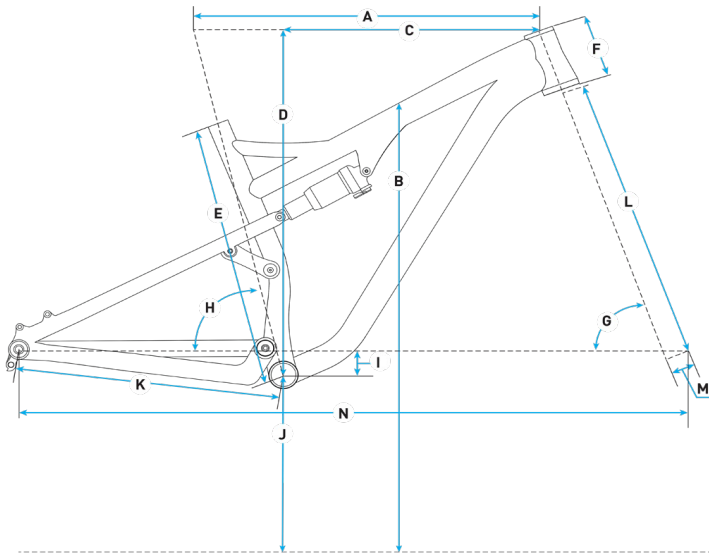

2022 Salsa Spearfish Carbon Xtr Geometry Chart

Size	SM - 120mm Fork	MD - 120mm Fork	LG - 120mm Fork	XL-120mm Fork	SM - 110mm Fork	MD - 110mm Fork	LG - 110mm Fork	XL - 110mm Fork
A. Effective Top Tube	593 / 592	615 / 614	636 / 635	658 / 657	592 / 591	614 / 613	635 / 634	657 / 656
B. Stand Over	733 / 736	744 / 747	755 / 758	765 / 768	730 / 732	740 / 742	751 / 754	761 / 764
C. Reach	423 / 425	442 / 444	461 / 463	480 / 482	428 / 430	446 / 449	465 / 468	484 / 487
D. Stack	608 / 606	617 / 615	626 / 624	635 / 633	604 / 603	613 / 612	622 / 621	632 / 630
E. Total Seat Tube Length	419	444	483	520	419	444	483	520
F. Headtube Length	103	113	123	133	103	113	123	133
G. Headtube Angle	67.8 / 68.0	67.8 / 68.0	67.8 / 68.0	67.8 / 68.0	68.3 / 68.5	68.3 / 68.5	68.3 / 68.5	68.3
H. Seat Tube Angle	74.3 / 74.5	74.3 / 74.5	74.3 / 74.5	74.3 / 74.5	74.8 / 75.0	74.8 / 75.0	74.8 / 75.0	74.8
I. BB Drop	39 / 36	39 / 36	39 / 36	39 / 36	43 / 40	43 / 40	43 / 40	43 / 40
K. Chainstay Length	433 / 432	433 / 432	433 / 432	433 / 432	433 / 432	433 / 432	433 / 432	433 / 432
L. Fork Length Axle to Crown	531	531	531	531	521	521	521	521
M. Fork Offset	51	51	51	51	51	51	51	51
N. Wheelbase	1140	1163	1186	1209	1137	1160	1182	1205
Crank Arm Length	170	170	175	175	170	170	175	175
Handlebar Width	760mm	800mm	800mm	800mm	760mm	800mm	800mm	800mm
Recommended Rider Height	165cm◆173cm	173cm◆180cm	180cm◆188cm	188cm◆UP	165cm◆173cm	173cm◆180cm	180cm◆188cm	188cm◆UP
Stem Length	50	50	50	50	50	50	50	50

Measurements based on:

- An unsprung bike (no sag)
- An average 120mm 29/27.5+ suspension fork at 25% sag
- Aa 29 x 2.35" tire measuring 744mm in diameter
- Standover is measured from vertically from ground to bend in top tube, subtract 2-8mm (0.1-0.3") for 27.5 x 2.8-3.0 tires