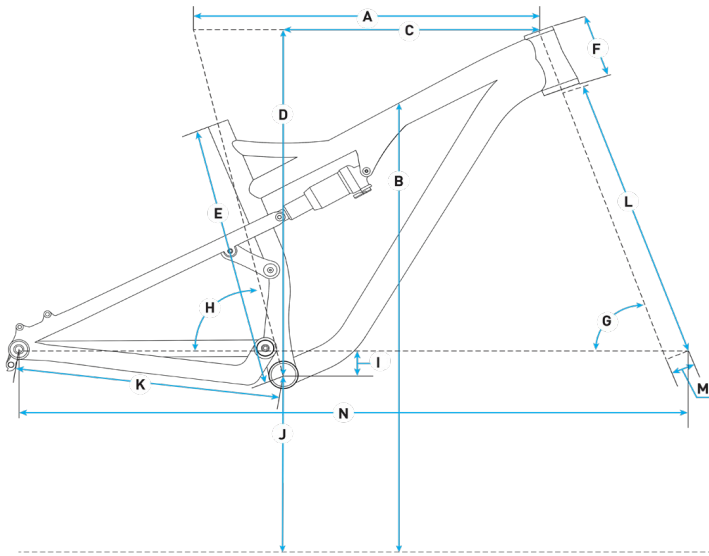

2022 Salsa Spearfish Carbon XTR Geometry Chart

Size	SM - 120mm Fork	MD - 120mm Fork	LG - 120mm Fork	XL-120mm Fork	SM - 110mm Fork	MD - 110mm Fork	LG - 110mm Fork	XL - 110mm Fork
A. Effective Top Tube	593 / 592	615 / 614	636 / 635	658 / 657	592 / 591	614 / 613	635 / 634	657 / 656
B. Stand Over	733 / 736	744 / 747	755 / 758	765 / 768	730 / 732	740 / 742	751 / 754	761 / 764
C. Reach	423 / 425	442 / 444	461 / 463	480 / 482	428 / 430	446 / 449	465 / 468	484 / 487
D. Stack	608 / 606	617 / 615	626 / 624	635 / 633	604 / 603	613 / 612	622 / 621	632 / 630
E. Total Seat Tube Length	419	444	483	520	419	444	483	520
F. Headtube Length	103	113	123	133	103	113	123	133
G. Headtube Angle	67.8 / 68.0	67.8 / 68.0	67.8 / 68.0	67.8 / 68.0	68.3 / 68.5	68.3 / 68.5	68.3 / 68.5	68.3
H. Seat Tube Angle	74.3 / 74.5	74.3 / 74.5	74.3 / 74.5	74.3 / 74.5	74.8 / 75.0	74.8 / 75.0	74.8 / 75.0	74.8
I. BB Drop	39 / 36	39 / 36	39 / 36	39 / 36	43 / 40	43 / 40	43 / 40	43 / 40
K. Chainstay Length	433 / 432	433 / 432	433 / 432	433 / 432	433 / 432	433 / 432	433 / 432	433 / 432
L. Fork Length Axle to Crown	531	531	531	531	521	521	521	521
M. Fork Offset	51	51	51	51	51	51	51	51
N. Wheelbase	1140	1163	1186	1209	1137	1160	1182	1205
Crank Arm Length	170	170	175	175	170	170	175	175
Handlebar Width	760mm	800mm	800mm	800mm	760mm	800mm	800mm	800mm
Recommended Rider Height	165cm◆173cm	173cm◆180cm	180cm◆188cm	188cm◆UP	165cm◆173cm	173cm◆180cm	180cm◆188cm	188cm◆UP
Stem Length	50	50	50	50	50	50	50	50

Measurements based on:

- An unsprung bike (no sag)
- An average 120mm 29/27.5+ suspension fork at 25% sag
- Aa 29 x 2.35" tire measuring 744mm in diameter
- Standover is measured from vertically from ground to bend in top tube, subtract 2-8mm (0.1-0.3") for 27.5 x 2.8-3.0 tires