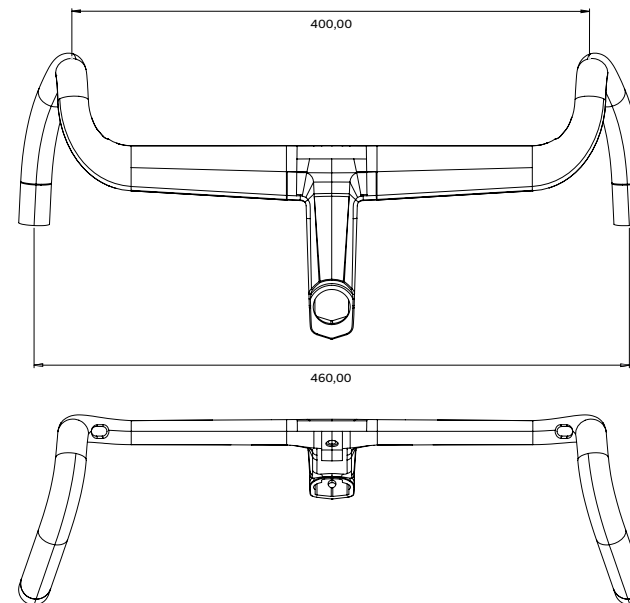

CC.01 WIDE

HANDLEBAR	40/46	40/46	40/46	40/46	40/46
STEM	80	90	100	110	120