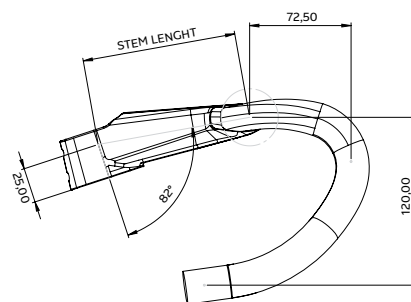

CC.01 WIDE

HANDLEBAR	40/46	40/46	40/46	40/46	40/46
STEM	80	90	100	110	120