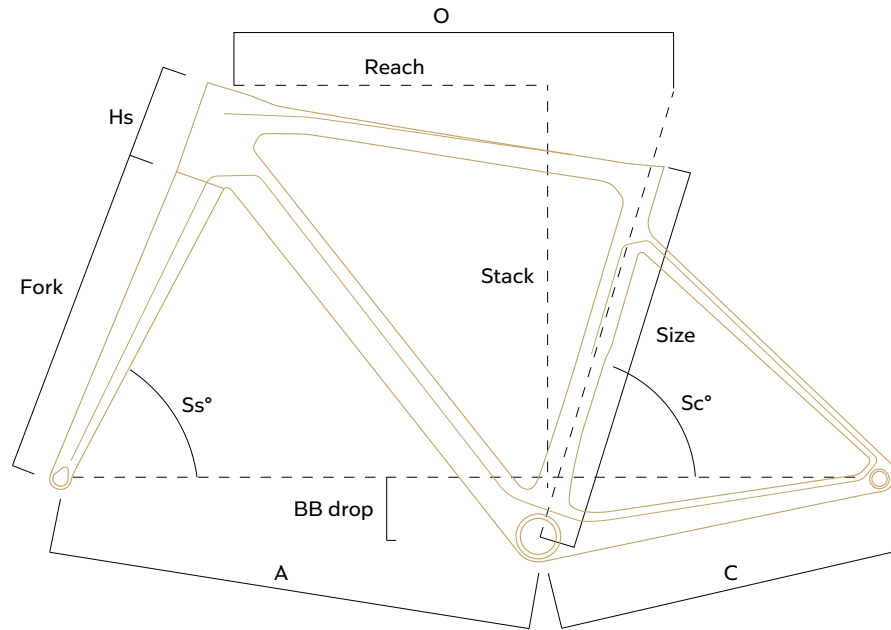

G4-X

Sloping

Size	Cf	Fork	Sc°	A	C	Ss°	BBdrop	Stack	Reach
45	450	406	74	585	430	71	72	535	371
48	480	406	74	596	430	71,5	72	554	380
52	520	406	73,5	613	430	71,5	70	573	390
54	540	406	73	628	430	71,5	70	591	400
57	570	406	73	644	430	71,5	70	610	410