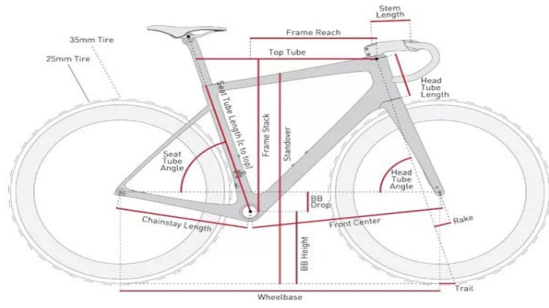

# Geometry Chart

**MELEE GEOMETRY CHART**

	47	50	52	54	56	58	60
<b>Reach</b>	370	376	381	386	394	400	408
<b>Stack</b>	509	525	539	552	571	589	609
<b>Top Tube</b>	506	522	536	547	563	578	598
<b>Fork Rake</b>	55	51	47	47	43	43	39
<b>Seat Tube Length (c to top)</b>	417	434	452	466	490	508	531
<b>Max Saddle Rail Height (w/ 350mm post)</b>	692	709	727	741	765	783	806
<b>Max Saddle Height (w/ ENVE SLR Saddle)*</b>	728	745	763	777	801	819	842
<b>Seat Tube Angle</b>	75.1	74.5	74	73.8	73.5	73.2	72.7
<b>Head Tube Angle</b>	71.1	71.5	72.2	72.4	73.3	73.3	73.6
<b>Head Tube Length</b>	105	120	130	145	160	180	200
<b>BB Drop</b>	75	75	75	73	73	71	71
<b>Chainstay Length</b>	410	410	410	410	410	412	412
<b>Wheel Base</b>	980	983	983	991	992	1006	1013
<b>Front Centre</b>	582	585	584	592	593	605	611
<b>Standover</b>	693	710	728	744	768	787	809
<b>BB Height (29mm tire)</b>	268	268	268	270	270	272	272
<b>Trail (27mm Tire)</b>	58.1	59.3	59.1	57.9	56.8	56.5	58.1
<b>Trail (29mm Tire)</b>	58.8	59.8	59.7	58.4	57.3	57	58.7
<b>Trail (31mm Tire)</b>	59.4	60.4	60.2	59	57.8	57.5	59.2
<b>Trail (33mm Tire)</b>	60.2	61.2	61	59.7	58.5	58.2	59.9
<b>Trail (35mm Tire)</b>	60.9	62	61.7	60.4	59.2	58.9	60.5